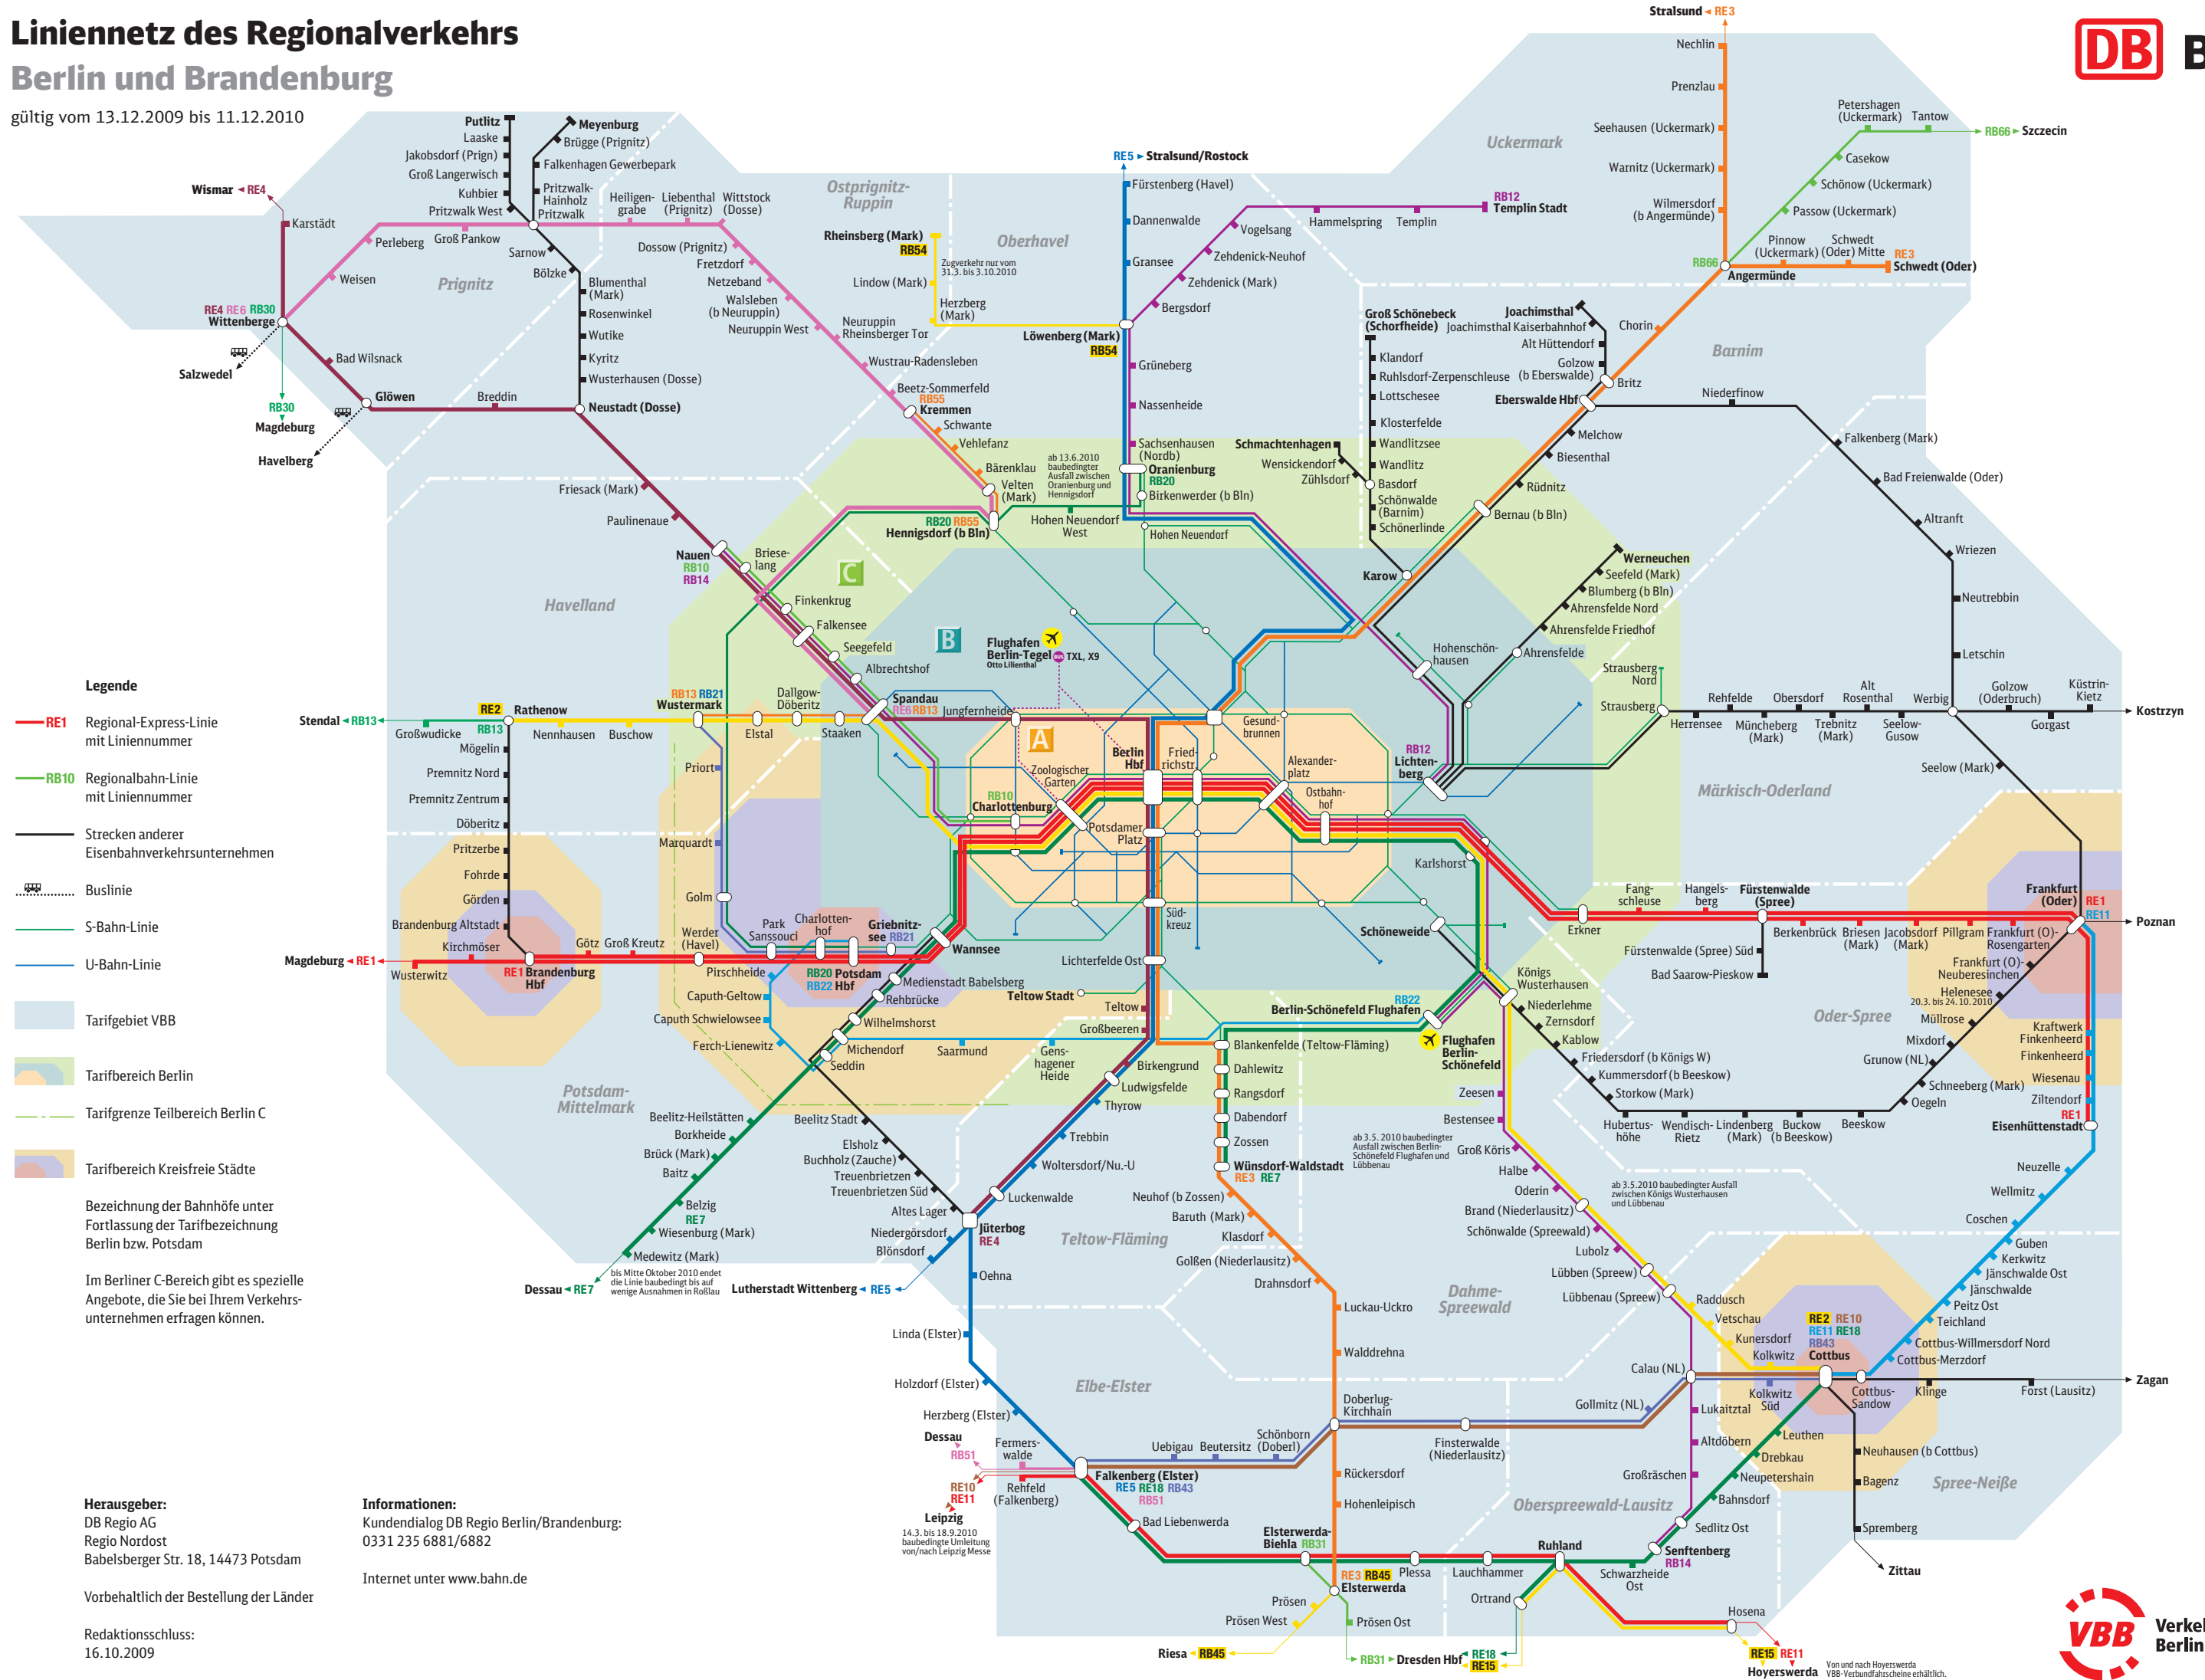

Liniennetz des Regionalverkehrs Berlin und Brandenburg

gültig vom 13.12.2009 bis 11.12.2010

Legende

- RE1 Regional-Express-Linie mit Liniennummer
- RB10 Regionalbahn-Linie mit Liniennummer
- Strecken anderer Eisenbahnverkehrsunternehmen
- Buslinie
- S-Bahn-Linie
- U-Bahn-Linie
- Tarifgebiet VBB
- Tarifbereich Berlin
- Tarifgrenze Teilbereich Berlin C
- Tarifbereich Kreisfreie Städte

Bezeichnung der Bahnhöfe unter Fortlassung der Tarifbezeichnung Berlin bzw. Potsdam

Im Berliner C-Bereich gibt es spezielle Angebote, die Sie bei Ihrem Verkehrsunternehmen erfragen können.

Herausgeber:
DB Regio AG
Regio Nordost
Babelsberger Str. 18, 14473 Potsdam

Vorbehaltlich der Bestellung der Länder

Redaktionsschluss:
16.10.2009

Informationen:
Kundendialog DB Regio Berlin/Brandenburg:
0331 235 6881/6882

Internet unter www.bahn.de